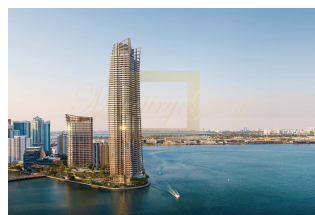

Двуспальные апартаменты в известном проекте в Майами

США, Майами

Цена:	€ 4 582 950
Тип объекта	Квартира, Пентхаус
Тип здания	Новый проект
Рынок	Первичный
Год постройки	2029
Спальни	2
Количество комнат	3
Площадь	217 м ²
Тип сделки	Продажа

Расположенное на престижном острове Брикелл-Ки, это элитное сообщество занимает около 2 гектаров и окружено спокойными водами с трёх сторон. Резиденции объединяют приватность и комфорт ультра-люксовых домов с уникальными услугами и удобствами известного бренда. Здесь жизнь достигает уровня роскоши и сервиса, который не имеет аналогов.

Жители смогут воспользоваться широким выбором удобств, включая роскошный многоуровневый курортный комплекс площадью 7 432 квадратных метра с зелёными насаждениями и зоной для отдыха, еды и общения.

Преимущества: