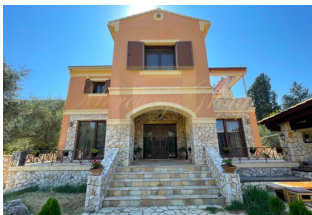

Коттедж 350 м² о. Корфу

Греция, Ионические острова

Цена:	€ 850 000
Тип объекта	Дом
Год постройки	2009
Спальни	5
Количество комнат	6
Площадь земли	2000 м ²
Площадь	350 м ²
Тип сделки	Продажа

Продается 3-этажный коттедж площадью 350 кв.м на острове Корфу. Цокольный этаж состоит из одной кладовой Первый этаж состоит из одной спальни комнаты, гостиной, одной кухни, одной столовой, одной душевой комнаты Второй этаж состоит из 4 спальных комнат, одной ванной комнаты Из окон открывается вид на лес. У объекта есть камин, кондиционер, зона барбекю, отопление. Недвижимость продается с мебелью. У объекта установлена сигнализация. К недвижимости относится парковочное место, сад, гараж. Продается вилла площадью 350 кв. м, расположенный в районе Яннадес, Эрмонес, на западе острова Корфу! Двухэтажный дом расположен на участке площадью 2000 кв. м. В доме три уровня: первый этаж: просторная входная зона с крытой каменной верандой и бронированной входной дверью. Гостиная с камином, обеденная зона, кухня, гостевая комната и ванная комната. второй этаж: три спальни с балконами и общая ванная комната. полуподвальный уровень: с доступом как снаружи, так и с первого этажа, где находятся гараж и котельная (120 кв. м). При строительстве дома использовались высококачественные материалы, привезенные из разных уголков Греции и других стран. Двойная термо- и гидроизоляция стен, тройные стеклопакеты, бронированная входная дверь (сертификат пуленепробиваемости), мебель ручной работы из массива дерева, все предметы сделаны на заказ. Недавно добавлено: беседка для барбекю площадью 35 кв. м из камня и дерева со столом и скамейками по спецзаказу 5-я спальня площадью 30 кв. м на первом этаже находится в стадии строительства. Подробности: 4+1 спальни 2 ванные комнаты каменные вкрапления. надлежащая изоляция. дивальное отопление. лестница из цельного дерева, двери, мебель. беседка для барбекю, камень + дерево. колодец. гараж, парковка*** Строительство бассейна (50 кв. м) планируется в ближайшем будущем. Дом находится в 30 минутах езды от города Корфу и аэропорта, в 5 минутах езды от пляжа Эрмонес и поля для гольфа.