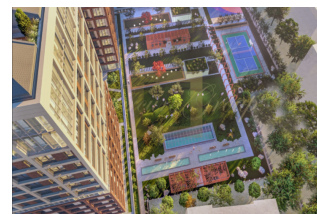

Проект был разработан, чтобы позволить вам использовать все средства и возможности города и сделать вашу жизнь проще. В центре внимания Проект - современная роскошь и городской образ жизни. С одной стороны, он создает для вас уникальный мир, а с другой приносит городскую жизнь прямо у вас на пороге. Проект состоит из 2 жилых блоков и 1 коммерческого блока.

Если вы хотите оставить позади стресс повседневной жизни и расслабиться, вы можете воспользоваться бассейном на 15 этаже с панорамным видом на Стамбул, фитнес-центром и кафе. Проект предлагает вам исключительную жилую среду, используя все преимущества и возможности города.

Оставьте позади захватывающую мысль о длительных поездках, которая автоматически возникает в загруженной городской жизни. Проект предлагает вам доступ ко всем красотах Стамбула благодаря особому расположению. Проект всего в 5 минутах от Левента и Меджидиекёй. Кроме того, вы почувствуете ритм жизни с новой станцией метро, которая будет введена в эксплуатацию к концу 2017 года, чтобы сократить расстояние между Меджидиекёем и Махмутбей до 20 минут и по соседству с торговым центром Axis.