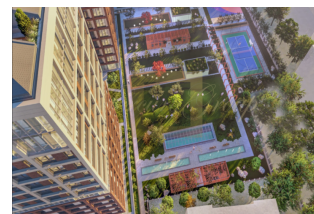

Проект был разработан, чтобы позволить вам использовать все средства и возможности города и сделать вашу жизнь проще. В центре внимания Проект - современная роскошь и городской образ жизни. С одной стороны, он создает для вас уникальный мир, а с другой приносит городскую жизнь прямо у вас на пороге. Проект состоит из 2 жилых блоков и 1 коммерческого блока.

Если вы хотите оставить позади стресс повседневной жизни и расслабиться, вы можете воспользоваться бассейном на 15 этаже с панорамным видом на Стамбул, фитнес-центром и кафе. Проект предлагает вам исключительную жилую среду, используя все преимущества и возможности города.

Оставьте позади захватывающую мысль о длительных поездках, которая автоматически возникает в загруженной городской жизни. Проект предлагает вам доступ ко всем красотах Стамбула благодаря особому расположению. Проект всего в 5 минутах от Левента и Меджидиекёй. Кроме того, вы почувствуете ритм жизни с новой станцией метро, которая будет введена в эксплуатацию к концу 2017 года, чтобы сократить расстояние между Меджидиекёем и Махмутбей до 20 минут и по соседству с торговым центром Axis.