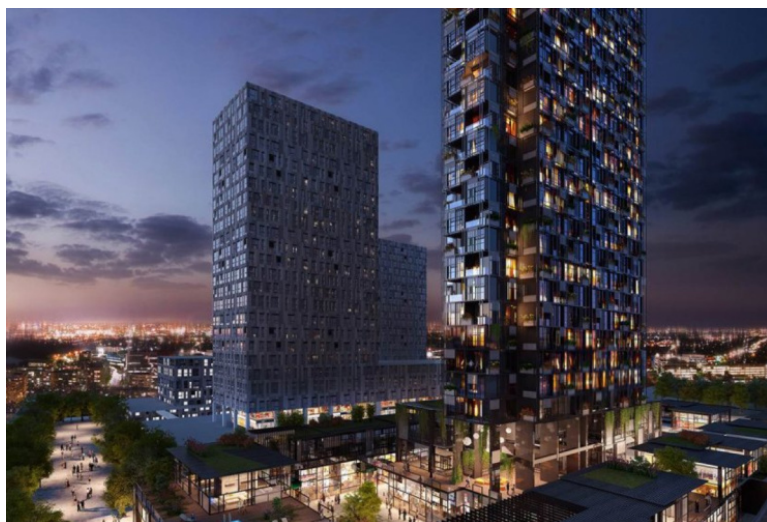

**В Проект, Ектекёу, вас ждут
большие и функциональные кухни
площадью 13 м2 в...**

Турция, Стамбул

Цена: € 323 000

Тип объекта Квартира

Тип сделки Продажа