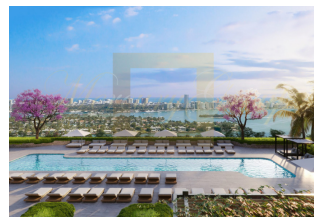

Новый роскошный проект в Майами

США, Майами

Цена:	€ 914 651
Тип объекта	Квартира, Пентхаус
Тип здания	Новый проект
Рынок	Первичный
Год сдачи в эксплуатацию	2025
Год постройки	2025
Спальни	2
Количество комнат	4
Площадь	164 м ²
Тип сделки	Продажа

Проект представляет собой изысканное сооружение, характеризующееся замечательным вниманием к деталям и безупречным качеством, которое может обеспечить только Turnberry. Этот комплекс из трех башен формируется в одном из самых престижных районов Южной Флориды, к югу от Аventura, рядом с элитными сообществами Bay Harbor Islands и Sunny Isles Beach.

ОЖИДАЕМАЯ ДАТА СДАЧИ: ДЕКАБРЬ 2025 ГОДА!

О проекте

Проект предоставляет удобный доступ к Майами-Бич, Голливуд-Бич и многим выдающимся достопримечательностям Южной Флориды, а также многочисленным первоклассным удобствам, не выходя из комплекса. Добро пожаловать в город в городе, идеальное место для жизни, работы, учебы и отдыха.

Внутренние удобства

- Полностью оборудованный современный фитнес-центр с видом на ONE Beach Club
- Роскошный спа для мужчин и женщин с массажными кабинетами и сауной
- Студия с гольф-симулятором
- Роскошный клуб с баром, бильярдной, кухней для кейтеринга и медиацентром
- Игровая комната для подростков