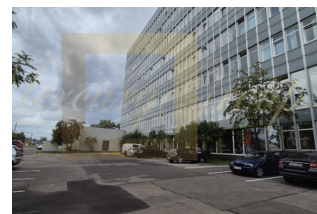

ID: LV-152938
WWW.MERCURYESTATE.COM
TEL./VIBER/WHATSAPP:
+37120208819

помещение на аренду офиса ганибу дамбис 24д

Латвия, Рига

Цена:	€ 4 400
Тип объекта	Ком. недвижимость
Количество комнат	0
Площадь	800 м ²
Тип сделки	Аренда

На 1 этаже просторный зал открытого типа площадью 197 квадратных метров со входом со стороны парковки со стороны улицы Саремас. Есть грузовой лифт - 46.1 кв.м , грузоподъемность лифта 1000 кг.

Второй этаж общей площадью 556,9 квадратных метров, включая одно меблированное офисное помещение, санузел и отдельное помещение, соединенное с грузовым лифтом, спускающимся на пандус.

Высота потолков 4м.

Арендатору выделяется 5 бесплатных парковочных мест на закрытой территории. Есть парковка для клиентов.

Здание находится на Пересечение улиц Ганибу дамби и Сарема. Хорошо развитая инфраструктура, рядом находится парковка на 130 машин. В здании есть кафе.