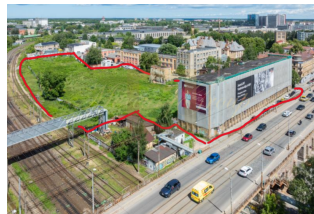

**Продается инвестиционный объект  
 рядом с центром Риги**

*Латвия, Рига*

<b>Цена:</b>	<b>€ 2 100 000</b>
<b>Тип объекта</b>	Доходный дом, Инвестиционный проект, Бизнес центр, Отель
<b>Количество комнат</b>	0
<b>Площадь земли</b>	16970 м <sup>2</sup>
<b>Площадь</b>	5197 м <sup>2</sup>
<b>Тип сделки</b>	Продажа

Предлагаем на продажу отличный инвестиционный объект — земельный участок площадью 1,7 га и здания для реконструкции с вдохновляющей историей и множеством возможностей в будущем!

Комплект из двух смежных земельных участков: 15 334 м<sup>2</sup> и 1 636 м<sup>2</sup> с двумя существующими зданиями.

Основное здание — отличный пример индустриальной архитектуры и хорошо известно как бывший велосипедный завод Г.Эренпрейса.

Действующий технический проект для первой очереди, подготовленный архитектурной компанией, включает реконструкцию существующего основного здания в офисный центр и строительство наземной парковки.

Разрешение на строительство действительно до 04.09.2025.

Тип застройки позволяет строить так же жилые помещения!

Описание:

- зона смешанного развития центра (JC2)
- общая площадь земельного участка 16 970 м<sup>2</sup>
- действующее электричество мощностью 2200 кВт
- все другие городские коммуникации: газ, вода, отопление и т.д.
- рядом с объектом проходит главная улица Бривибас
- улица вдоль территории является сервитутной дорогой в пользу данного имущества
- железнодорожные пути рядом с объектом, ближайшая станция Земитана в 16 минутах ходьбы
- площадь существующего основного здания 5 197 м<sup>2</sup>
- 5 высоких этажей с открытыми залами
- высота потолков от 3,50 м до 6 м
- проект первой очереди включает реконструкцию существующего здания до общей площади 6 058 м<sup>2</sup>