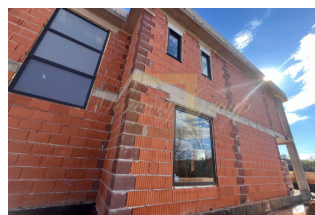

**Хрельин, новостройка,
 двухквартирный дом с двухэтажной
 квартирой**

Хорватия, Кварнер

Цена:	€ 480 000
Тип объекта	Дом
Рынок	Первичный
Год постройки	2024
Спальни	3
Количество комнат	3
Площадь земли	685 м ²
Площадь	186 м ²
Тип сделки	Продажа

Хрельин, новостройка, двухквартирный дом с двухэтажной квартирой в красивом месте, рядом со всеми удобствами, необходимыми для комфортной жизни.

Дом представляет собой двухэтажную квартиру общей площадью 178 м², состоящую из трех спален, гостиной, большой террасы площадью 21 м², одного гаража и одного открытого парковочного места, а также сада. Этот дом выходит окнами на лес и зеленый пояс, что делает его идеальным для покупателей, которые ценят уединение и связь с природой. Спальни расположены на верхнем этаже, куда можно подняться по внутренней лестнице.