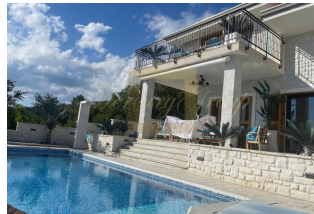

**Сельце, Цриквеница,
 исключительная роскошная вилла
 НКП 400 м2 с бассейном и видом на
 море**

Хорватия, Кварнер

Цена:	€ 3 600 000
Тип объекта	Дом
Рынок	Первичный
Спальни	5
Количество комнат	5
Площадь земли	695 м ²
Площадь	1095 м ²
Тип сделки	Продажа

Сельце, Цриквеница, вилла с современным дизайном, расположенная в идиллическом и спокойном месте в лесу с прекрасным видом на море. Вся вилла построена из бетона, что делает ее исключительной. Общая чистая площадь 400 м2, просторная и идеально приспособленная для роскошной жизни. Рядом с виллой находится бассейн 50 м2 и земельный участок 645 м2.

Вилла состоит из трех этажей, включая функциональный подвал, просторный первый этаж и верхний этаж.

На первом этаже расположены кухня и столовая открытой планировки, а также большая гостиная, окруженная стеклянными стенами, из которых открывается беспрепятственный вид на открытую террасу и бассейн.

Всего на вилле пять спален, каждая из которых имеет собственную ванную комнату. Он дизайнерски обставлен дорогой мебелью и имеет тренажерный зал, оздоровительный центр и сауну — все необходимое для приятного времяпрепровождения.