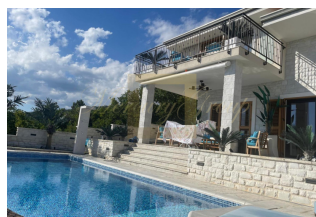

**Сельце, Цриквеница,  
 исключительная роскошная вилла  
 НКП 400 м<sup>2</sup> с бассейном и видом на  
 море**

*Хорватия, Кварнер*

<b>Цена:</b>	<b>€ 3 600 000</b>
<b>Тип объекта</b>	Дом
<b>Рынок</b>	Первичный
<b>Спальни</b>	5
<b>Количество комнат</b>	5
<b>Площадь земли</b>	695 м <sup>2</sup>
<b>Площадь</b>	1095 м <sup>2</sup>
<b>Тип сделки</b>	Продажа

Сельце, Цриквеница, вилла с современным дизайном, расположенная в идиллическом и спокойном месте в лесу с прекрасным видом на море. Вся вилла построена из бетона, что делает ее исключительной. Общая чистая площадь 400 м<sup>2</sup>, просторная и идеально приспособленная для роскошной жизни. Рядом с виллой находится бассейн 50 м<sup>2</sup> и земельный участок 645 м<sup>2</sup>.

Вилла состоит из трех этажей, включая функциональный подвал, просторный первый этаж и верхний этаж.

На первом этаже расположены кухня и столовая открытой планировки, а также большая гостиная, окруженная стеклянными стенами, из которых открывается беспрепятственный вид на открытую террасу и бассейн.

Всего на вилле пять спален, каждая из которых имеет собственную ванную комнату. Он дизайнерски обставлен дорогой мебелью и имеет тренажерный зал, оздоровительный центр и сауну — все необходимое для приятного времяпрепровождения.