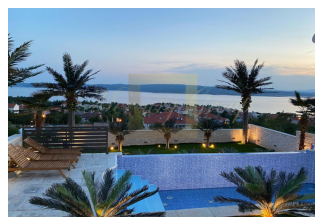

**Сельце, Цриквеница,  
 исключительная роскошная вилла  
 НКП 400 м<sup>2</sup> с бассейном и видом на  
 море**

*Хорватия, Кварнер*

<b>Цена:</b>	<b>€ 3 600 000</b>
<b>Тип объекта</b>	Дом
<b>Рынок</b>	Первичный
<b>Спальни</b>	5
<b>Количество комнат</b>	5
<b>Площадь земли</b>	695 м <sup>2</sup>
<b>Площадь</b>	1095 м <sup>2</sup>
<b>Тип сделки</b>	Продажа

Сельце, Цриквеница, вилла с современным дизайном, расположенная в идиллическом и спокойном месте в лесу с прекрасным видом на море. Вся вилла построена из бетона, что делает ее исключительной. Общая чистая площадь 400 м<sup>2</sup>, просторная и идеально приспособленная для роскошной жизни. Рядом с виллой находится бассейн 50 м<sup>2</sup> и земельный участок 645 м<sup>2</sup>.

Всего на вилле пять спален, каждая из которых имеет собственную ванную комнату. Он дизайнерски обставлен дорогой мебелью и имеет тренажерный зал, оздоровительный центр и сауну — все необходимое для приятного времяпрепровождения.

Внешний вид виллы не менее впечатляющий: красивый ландшафтный сад площадью 645 м<sup>2</sup>, включающий бассейн, зону для загара и террасу с площадкой для гриля, идеально подходящую для посиделок на свежем воздухе и наслаждения солнцем.