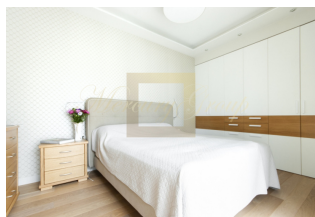

Предлагаем Вашему вниманию прекрасные апартаменты в известном проекте Legend, расположенном всего в 2 минутах от моря на проспекте Булдуру.

Квартал LEGEND, формируют три многоквартирных жилых дома: Villa Churchill, Villa Hepburn, Villa Dietrich, частная вилла - Villa Hemingway, клубный дом с рестораном-винотекой - Villa Tiffany, детский городок и комфортабельный пляж, в дополнение к СПА-комплексу с бассейном, банями, процедурными комнатами, кардио-тренажерным залом и залом для занятий йогой.

В данном объявлении информация об апартаментах находящихся на втором этаже виллы. Вид из окон на красивую пешеходную аллею, ведущую к морю. Удобная планировка - гостиная совмещена с кухней, три изолированные спальни, 2 ванные комнаты, отдельный гардероб и терраса.