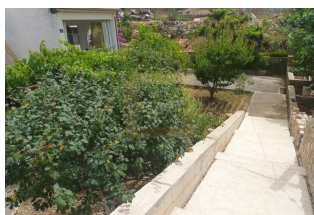

**Маслиница, остров Шолта, двухквартирный дом, окруженный зеленью, расположенный на участке площадью 382 м<sup>2</sup>.**

*Хорватия, о-ва Адриатического моря*

<b>Цена:</b>	<b>€ 330 000</b>
<b>Тип объекта</b>	Дом
<b>Рынок</b>	Первичный
<b>Год постройки</b>	1985
<b>Спальни</b>	2
<b>Количество комнат</b>	2
<b>Площадь земли</b>	382 м <sup>2</sup>
<b>Площадь</b>	150 м <sup>2</sup>
<b>Тип сделки</b>	Продажа

Маслиница, остров Шолта, двухквартирный дом, окруженный зеленью, чистая площадь 125 м<sup>2</sup>, расположен на участке площадью 382 м<sup>2</sup>.

Из дома открывается расслабляющий вид на зелень, что делает его идеальным местом для отдыха от шума и суеты повседневной жизни.

Он находится всего в 350 метрах от центра города, где есть рынки, рестораны, бары и другие необходимые удобства для комфортного проживания как летом, так и зимой.

Красивый галечный пляж с пляжным баром находится в 900 метрах.

Недвижимость расположена на участке площадью 382 м<sup>2</sup> и состоит из двух жилых домов с большим садом и мощеным подъездом.

Для получения дополнительной информации, пожалуйста, запросите.