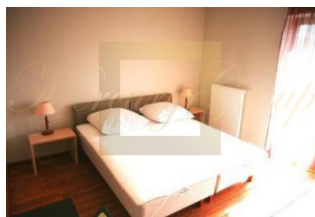

Mercury Group

ID: LV-1513  
WWW.MERCURYESTATE.COM  
TEL./VIBER/WHATSAPP:  
+37129128323

Латвия, Рижский район

Цена:	€ 350 000
Тип объекта	Дом
Тип здания	Частный дом
Количество комнат	6
Площадь земли	2200 м <sup>2</sup>
Площадь	270 м <sup>2</sup>
Тип сделки	Продажа