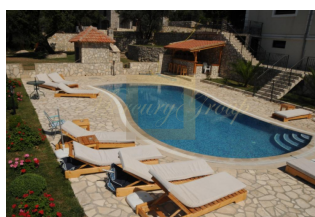

Уютная вилла в Будве

Черногория, Будванская ривьера

Цена:	€ 1 230 000
Тип объекта	Дом
Количество комнат	17
Площадь	1000 м ²
Тип сделки	Продажа

Продается вилла в тихом районе Будванской ривьеры – в поселке Марковичи. Вилла площадью 1000 м² имеет 5 этажей, и находится на участке площадью 1734 м². Виллу можно использовать в качестве мини-отеля. Из каждого апартаментов открывается потрясающий вид на море и Будванскую ривьеру. Структура виллы: - 17 апартаментов (каждый с террасой); - Бассейн; - Барбекю зона; - Дополнительные помещения; - Летний дом; - Бар; - Каскадный двор.