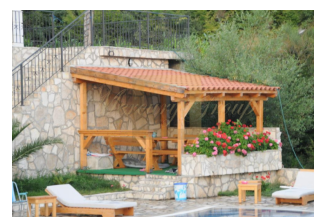

Уютная вилла в Будве

Черногория, Будванская ривьера

Цена:	€ 1 230 000
Тип объекта	Дом
Количество комнат	17
Площадь	1000 м ²
Тип сделки	Продажа

Продается вилла в тихом районе Будванской ривьеры – в поселке Марковичи. Вилла площадью 1000 м² имеет 5 этажей, и находится на участке площадью 1734 м². Виллу можно использовать в качестве мини-отеля. Из каждого апартаментов открывается потрясающий вид на море и Будванскую ривьеру. Структура виллы: - 17 апартаментов (каждый с террасой); - Бассейн; - Барбекю зона; - Дополнительные помещения; - Летний дом; - Бар; - Каскадный двор.