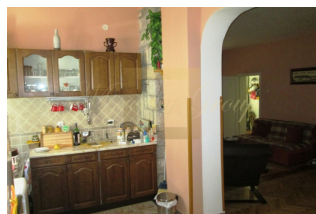

### Дом в Петровац

Черногория, Будванская ривьера

<b>Цена:</b>	<b>€ 560 000</b>
<b>Тип объекта</b>	Дом
<b>Количество комнат</b>	6
<b>Площадь</b>	200 м <sup>2</sup>
<b>Тип сделки</b>	Продажа

В развитом районе города Петровац, всего в 250 метрах от моря, продается дом, общей площадью – 200 м<sup>2</sup>, на участке площадью – 470 м<sup>2</sup>. Дом имеет 2 этажа, шесть спальных комнат (две на первом и четыре на втором этаже), шесть санузлов и три балкона. Дом расположен в развитой зоне Петровца, вся необходимая инфраструктура находится в непосредственной близости (магазинчики, аптеки, остановки и т.д). Дом продается с мебелью.