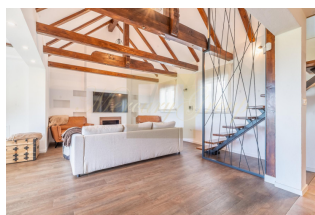

Плешивица, привлекательный двухэтажный дом НОВОСТРОЕННЫЙ 120 м2 с пристроенным гаражом, расположенный на участке площадью 3000 м2.

Разделен на два этажа.

Первый этаж (цокольный этаж): прихожая, туалет, просторная гостиная с выходом на террасу с прекрасным видом на зелень, кухня со столовой.

Второй этаж: спальня с ванной и туалетом. Дом полностью меблирован и великолепно декорирован. Высококачественное строительство, тепловой насос, паркет, столярные изделия из ПВХ.

Идиллическое и спокойное место, окруженное зеленью, обеспечивающее максимальную конфиденциальность и отдых. Идеально подходит для семейного отдыха. Мы в вашем распоряжении для получения всей остальной информации.