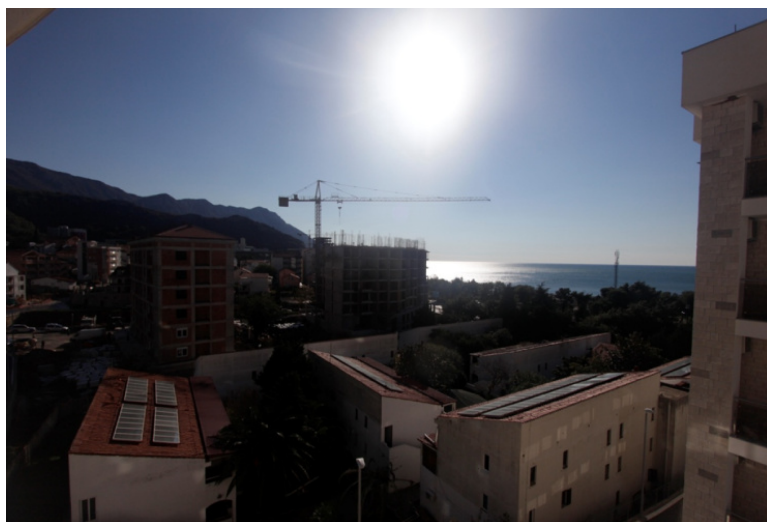

ID: ME-237-151213
WWW.MERCURYESTATE.COM
TEL./VIBER/WHATSAPP:
+37128487878

Мини отель в Бечичи

Черногория, Будванская ривьера

Цена:	€ 1 350 000
Тип объекта	Отель
Количество комнат	21
Тип сделки	Продажа

Продается шестиэтажное здание - мини отель в поселке Бечичи, недалеко от города Будвы. Дом общей площадью 1173 м2 расположен на участке площадью 386 м2. Расстояние до моря составляет 150 метров. Здание было построено в 2010 году. В дом введены все городские коммуникации. Отель располагает 21 квартирой различной структуры: три двухкомнатные квартиры, десять однокомнатных и восемь квартир-студий. В каждой квартире имеются ванная комната и кухня, оборудованные всей необходимой техникой и мебелью. Также все апартаменты оборудованы системами кондиционирования и обогрева; проведено кабельное телевидение и интернет. Большинство апартаментов имеют вид на море.