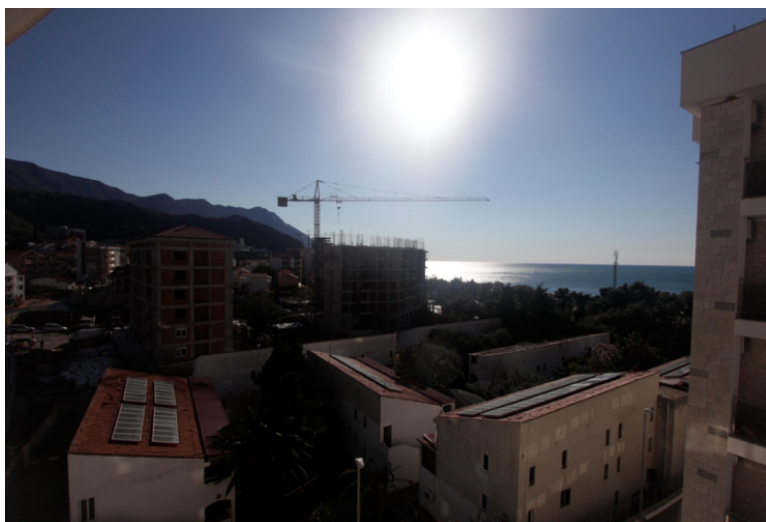

ID: ME-237-151213
WWW.MERCURYESTATE.COM
TEL./VIBER/WHATSAPP:
+37128487878

Мини отель в Бечичи

Черногория, Будванская ривьера

| | |
|--------------------------|---------------------|
| Цена: | € 1 350 000 |
| Тип объекта | Отель |
| Количество комнат | 21 |
| Площадь | 1173 м ² |
| Тип сделки | Продажа |

Продается шестиэтажное здание - мини отель в поселке Бечичи, недалеко от города Будвы. Дом общей площадью 1173 м² расположен на участке площадью 386 м². Расстояние до моря составляет 150 метров. Здание было построено в 2010 году. В дом введены все городские коммуникации. Отель располагает 21 квартирой различной структуры: три двухкомнатные квартиры, десять однокомнатных и восемь квартир-студий. В каждой квартире имеются ванная комната и кухня, оборудованные всей необходимой техникой и мебелью. Также все апартаменты оборудованы системами кондиционирования и обогрева; проведено кабельное телевидение и интернет. Большинство апартаментов имеют вид на море.