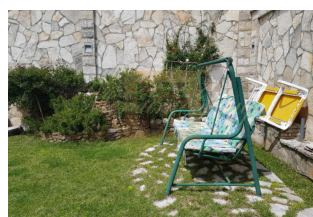

Роскошная вилла в Бечичи

Черногория, Будванская ривьера

Цена:	€ 1 900 000
Тип объекта	Дом
Количество комнат	3
Тип сделки	Продажа

Продаётся дом в районе Бечичи, город Будва. Элитный район в оливковой роще находится 100 метров над уровнем моря, и на расстоянии 900 метров. Дом расположен на участке площадью 1000 м² и имеет 3 уровня с двумя отдельными входами/выходами. Из всех окон открывается панорамный вид на море. Дом площадью 500 м² имеет три спальни, две кухни, два зала, четыре санузла, два душа, внутренний бассейн, джакузи, сауну, турецкую баню, винный погреб, бильярдную комнату. Отделка люкс - мрамор снаружи и внутри. На территории закрытая беседка с мангалом, камином и летней кухней. Весь дом оснащён подогревом полов, централизованным водопроводом и канализацией, солнечными батареями. Вся территория ухожена и засажена деревьями и цветами.