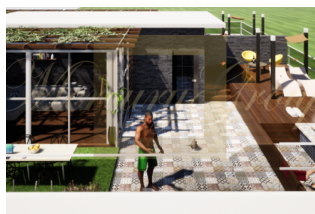

ID: ME-237-151181
WWW.MERCURYESTATE.COM
TEL./VIBER/WHATSAPP:
+37128487878

Пентхаус с большой террасой на крыше в Бечичи

Черногория, Будванская ривьера

Цена:	€ 650 000
Тип объекта	Квартира
Количество комнат	2
Тип сделки	Продажа

Продается великолепный и просторный пентхаус с большой террасой на крыше. Здание, в котором расположен пентхаус в Бечичи и построено в 2023 году, до моря можно дойти всего за 5 минут. Пентхаус полностью меблирован и оснащен всей необходимой бытовой техникой, в вашем распоряжении: холл, просторная гостиная совмещенная с кухней, две спальни, два санузла, два балкона. Пентхаус отлично подойдет для большой семьи. На просторной террасе можно оборудовать зону барбекю или зону отдыха. Этот новый комплекс предлагает следующие удобства: - Сауна, Соляная комната, Обслуживание номеров, Тренажерный зал, Лобби с рецепцией, Бассейн Будванская ривьера – это великолепная часть побережья Черногории, простирающаяся с обеих сторон Старого города Будвы. Рядом с самым центром раскинувшегося городка