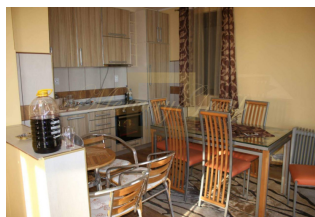

Дом в Поборе, Будва

Черногория, Будванская ривьера

Цена:	€ 375 000
Тип объекта	Дом
Количество комнат	4
Тип сделки	Продажа

Современный дом в Побори, недалеко от города Будва. Площадь дома составляет 151 м2, площадь гаража – 58 м2, а площадь участка, на котором они расположены, – 2.211 м2. План дома: на первом этаже находится гараж на 2 машины; на втором этаже находится кухня, совмещённая с гостиной и столовой, спальная комната, ванная комната и терраса. на третьем этаже находится три спальные комнаты, три ваннные комнаты и три террасы. Дом полностью меблирован и оснащен всей необходимой техникой. Дом также оборудован системой кондиционеров. Недалеко от дома находится всё необходимое: магазины, рестораны, аптеки –, а до города Будва всего 5 минут пути на машине.