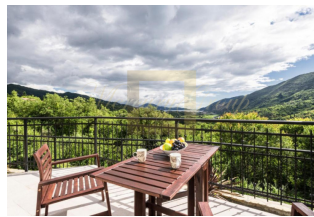

Современный таунхаус в Лучичи

Черногория, Херцег-Нови и окрестности

Цена:	€ 350 000
Тип объекта	Таунхаус
Количество комнат	3
Тип сделки	Продажа

Современный таунхаус в Лучичи, Херцег Нови. Площадь дома 126 м2, площадь участка 478 м2. План дома: На первом этаже - спальня с санузлом и подсобное помещение. На первом этаже находится гостиная, туалет, кухня, столовая и просторная терраса с видом на море. На втором этаже 2 спальни и 2 ванные комнаты. В одном номере есть терраса с видом на море. Дом полностью меблирован и оборудован всей необходимой бытовой техникой. В доме также установлен кондиционер, который летом будет охлаждать дом, а зимой - нагревать. Из окон и с террасы открывается прекрасный вид на море и горы. Удаленность от моря 4 км. Недалеко от дома расположены все важные городские учреждения, магазины, рестораны, аптеки.