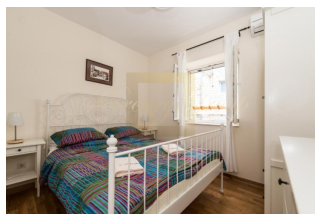

Современный таунхаус в Лучичи, Херцег Нови. Площадь дома 126 м², площадь участка 478 м². План дома: На первом этаже - спальня с санузлом и подсобное помещение. На первом этаже находится гостиная, туалет, кухня, столовая и просторная терраса с видом на море. На втором этаже 2 спальни и 2 ванные комнаты. В одном номере есть терраса с видом на море. Дом полностью меблирован и оборудован всей необходимой бытовой техникой. В доме также установлен кондиционер, который летом будет охлаждать дом, а зимой - нагревать. Из окон и с террасы открывается прекрасный вид на море и горы. Удаленность от моря 4 км. Недалеко от дома расположены все важные городские учреждения, магазины, рестораны, аптеки.