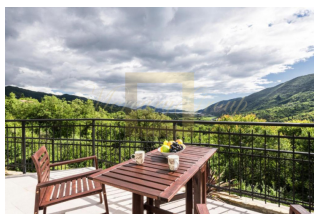

Современный таунхаус в Лучичи, Херцег Нови. Площадь дома 126 м², площадь участка 478 м². План дома: На первом этаже - спальня с санузлом и подсобное помещение. На первом этаже находится гостиная, туалет, кухня, столовая и просторная терраса с видом на море. На втором этаже 2 спальни и 2 ванные комнаты. В одном номере есть терраса с видом на море. Дом полностью меблирован и оборудован всей необходимой бытовой техникой. В доме также установлен кондиционер, который летом будет охлаждать дом, а зимой - нагревать. Из окон и с террасы открывается прекрасный вид на море и горы. Удаленность от моря 4 км. Недалеко от дома расположены все важные городские учреждения, магазины, рестораны, аптеки.