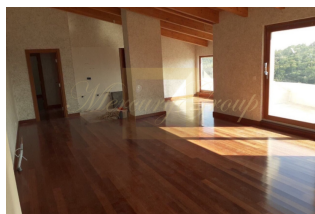

Пентхаус с видом на море на продажу в Петроваце. Находится на 6 этаже дома, площадь пентхауса 187м2. Структура: коридор, большая гостиная, кухня, столовая, две спальни, две большие ванне комнаты, две большие террасы. Для этого пентхауса есть возможность использования отдельного лифта, что обеспечивает полную конфиденциальность. Пентхаус не меблирован. В шаговой доступности от квартиры магазины, кафе, почта, автовокзал. Квартира находится всего в 250 метрах от моря.