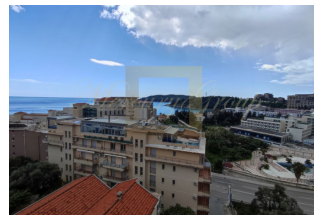

ID: ME-237-151138
WWW.MERCURYESTATE.COM
TEL./VIBER/WHATSAPP:
+37128487878

Пентхаус в новостройке в Бечичи у моря

Черногория, Будванская ривьера

Цена:	€ 530 000
Тип объекта	Квартира
Количество комнат	2
Тип сделки	Продажа

Продается пентхаус в новом доме в Бечичи недалеко от моря. Квартира имеет площадь 134 м2 и расположена на 6 этаже. Планировка квартиры: гостиная со столовой, совмещенная с открытой кухней, две спальни, 2 ванные комнаты и большая терраса с видом на море. В здании есть подземный гараж, есть возможность купить парковочное место. Строительство завершено в 2023 году. В шаговой доступности от квартиры есть магазины, кафе и все важные учреждения. Квартира находится всего в 300 м от моря. Будванская ривьера — великолепный участок побережья Черногории, раскинувшийся по обеим сторонам Старого города Будвы. Рядом с центром города, который расширяется, находится поселок Бечичи, где находятся самые привлекательные черногорские отели с четырьмя и пятью звездами, а также самый большой и красивый пляж, носящий то же имя, что и поселок.