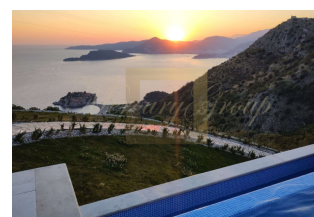

Продажа виллы в элитном комплексе в Близикуче

Черногория, Будванская ривьера

Цена:	€ 1 500 000
Тип объекта	Дом
Количество комнат	5
Площадь	450 м ²
Тип сделки	Продажа

Продается вилла в Близикуче в роскошном закрытом комплексе в 15 минутах от города Будвы, откуда открывается замечательный вид на всю Будванскую ривьеру, Свети Стефан, остров Свети Никола и море. Это место очень специфично из-за расположения, которое гарантирует спокойствие и уединение для людей, которые будут пользоваться этой собственностью. Весь комплекс состоит из 3 зданий, каждое из которых имеет свой двор, бассейн и парковку. Все здания построены в соответствии с высокими стандартами строительства и с использованием самых качественных материалов, первоклассной керамики итальянского производителя Florim, сантехники Villeroy Boch, смесителя Dornbracht и Hansgrohe, паркета. Внешний фасад выполнен из камня типа малят, одного из лучших по своим характеристикам, бассейны переливного типа, дворы вымощены натуральным камнем. Вилла имеет площадь 450 м², имеет 4 главные спальни с собственными ванными комнатами и собственными террасами, тренажерный зал, джакузи на 6 человек, сауну, полы с подогревом и бассейн с беседкой и местом для шезлонгов во дворе. Также имеет гостиную площадью 42 м², которую также можно использовать как кинотеатр. Эта вилла также имеет студию для персонала с отдельным входом. Благодаря этому объекту рядом с домом будет получен участок площадью 1000 м², который будущий покупатель сможет обустроить по своему желанию.