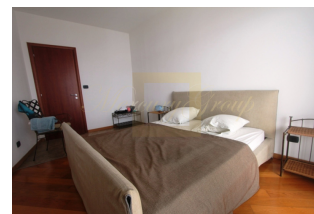

Квартира с панорамным видом на морское побережье, Рафаиловичи

Черногория, Будванская ривьера

Цена:	€ 630 000
Тип объекта	Квартира
Количество комнат	2
Тип сделки	Продажа

Квартира с панорамным видом на морское побережье, Рафаиловичи. Квартира имеет площадь 163 м2 и состоит из двух квартир, которые построены как одна и расположены на втором этаже здания. Планировка квартиры: кухня совмещена со столовой и большой гостиной с выходом на просторную террасу, прихожая, три санузла, две спальни. С террас открывается прекрасный вид на Будванскую ривьеру, остров Свети Никола и открытое море. Квартира полностью меблирована и оборудована, в комнатах установлены кондиционеры. Недалеко от квартиры есть магазины, кафе, рестораны... Прямо перед квартирой находится пляж Рафаиловичи, а до пляжа Каменово, одного из самых красивых в Черногории, всего 5 минут ходьбы.