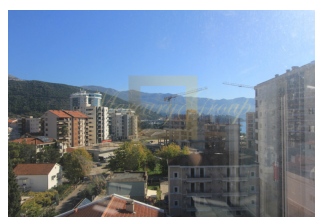

ID: ME-237-151082
WWW.MERCURYESTATE.COM
TEL./VIBER/WHATSAPP:
+37128487878

Пентхаус в Будве с потрясающим видом

Черногория, Будванская ривьера

Цена:	€ 790 000
Тип объекта	Квартира
Тип сделки	Продажа

Продается квартира на 6 этаже новостройки. Квартира имеет площадь 190 м2 и находится в самом центре. Пентхаус. Квартира без отделки, в настоящее время в стадии черновых работ. Он также будет иметь террасу на крыше. Квартира может быть продана как пентхаус или как две квартиры площадью 110 м2 и 80 м2, а также может быть продана как несколько небольших квартир в качестве инвестиции для сдачи в аренду. Можно построить максимум 4 ванные комнаты. Квартира расположена в самом центре города. В пешей доступности находятся многочисленные бутики, кафе и рестораны, пекарни, почтовые отделения, магазины, а также одна из самых красивых исторических достопримечательностей Будвы - Старый город. Slovenska plaza находится в 100 м от квартиры, что делает эту квартиру еще более ценной.