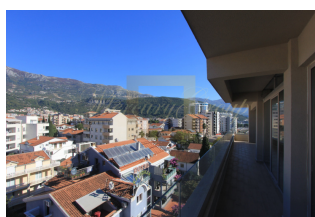

Продается квартира на 6 этаже новостройки. Квартира имеет площадь 190 м² и находится в самом центре. Пентхаус. Квартира без отделки, в настоящее время в стадии черновых работ. Он также будет иметь террасу на крыше. Квартира может быть продана как пентхаус или как две квартиры площадью 110 м² и 80 м², а также может быть продана как несколько небольших квартир в качестве инвестиции для сдачи в аренду. Можно построить максимум 4 ванные комнаты. Квартира расположена в самом центре города. В пешей доступности находятся многочисленные бутики, кафе и рестораны, пекарни, почтовые отделения, магазины, а также одна из самых красивых исторических достопримечательностей Будвы - Старый город. Slovenska plaza находится в 100 м от квартиры, что делает эту квартиру еще более ценной.