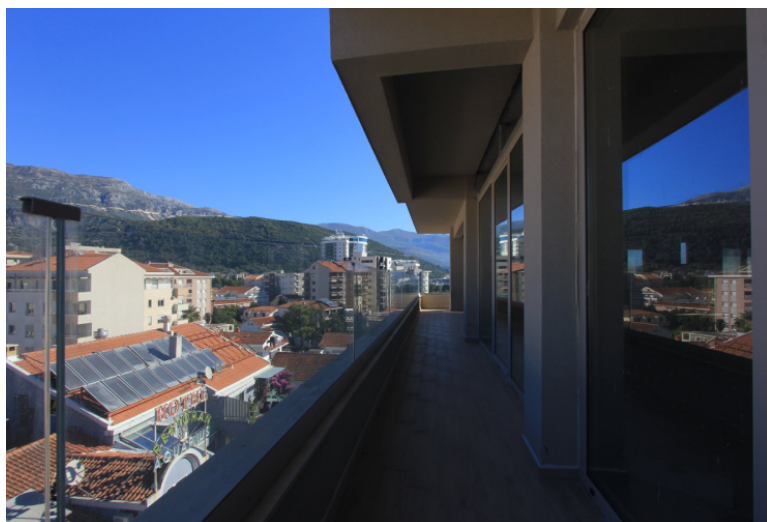

ID: ME-237-151082
WWW.MERCURYESTATE.COM
TEL./VIBER/WHATSAPP:
+37128487878

Пентхаус в Будве с потрясающим видом

Черногория, Будванская ривьера

Цена:	€ 790 000
Тип объекта	Квартира
Тип сделки	Продажа

Продается квартира на 6 этаже новостройки. Квартира имеет площадь 190 м2 и находится в самом центре. Пентхаус. Квартира без отделки, в настоящее время в стадии черновых работ. Он также будет иметь террасу на крыше. Квартира может быть продана как пентхаус или как две квартиры площадью 110 м2 и 80 м2, а также может быть продана как несколько небольших квартир в качестве инвестиции для сдачи в аренду. Можно построить максимум 4 ванные комнаты. Квартира расположена в самом центре города. В пешей доступности находятся многочисленные бутики, кафе и рестораны, пекарни, почтовые отделения, магазины, а также одна из самых красивых исторических достопримечательностей Будвы - Старый город. Slovenska plaza находится в 100 м от квартиры, что делает эту квартиру еще более ценной.