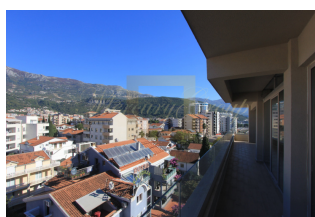

ID: ME-237-151082
WWW.MERCURYESTATE.COM
TEL./VIBER/WHATSAPP:
+37128487878

Пентхаус в Будве с потрясающим видом

Черногория, Будванская ривьера

Цена:	€ 790 000
Тип объекта	Квартира
Тип сделки	Продажа

Продается квартира на 6 этаже новостройки. Квартира имеет площадь 190 м2 и находится в самом центре. Пентхаус. Квартира без отделки, в настоящее время в стадии черновых работ. Он также будет иметь террасу на крыше. Квартира может быть продана как пентхаус или как две квартиры площадью 110 м2 и 80 м2, а также может быть продана как несколько небольших квартир в качестве инвестиции для сдачи в аренду. Можно построить максимум 4 ванные комнаты. Квартира расположена в самом центре города. В пешей доступности находятся многочисленные бутики, кафе и рестораны, пекарни, почтовые отделения, магазины, а также одна из самых красивых исторических достопримечательностей Будвы - Старый город. Slovenska plaza находится в 100 м от квартиры, что делает эту квартиру еще более ценной.