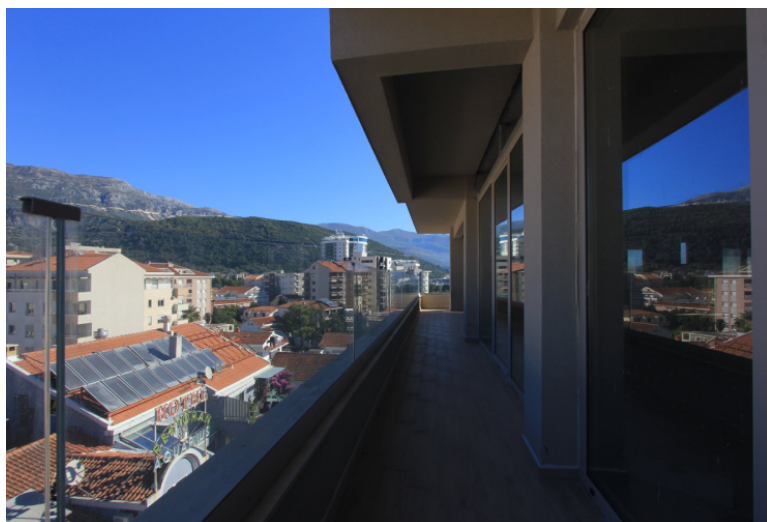

Пентхаус в Будве с потрясающим видом

Черногория, Будванская ривьера

Цена:	€ 790 000
Тип объекта	Квартира
Площадь	190 м²
Тип сделки	Продажа