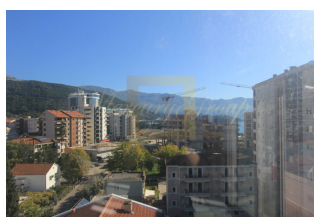

ID: ME-237-151082
WWW.MERCURYESTATE.COM
TEL./VIBER/WHATSAPP:
+37128487878

Пентхаус в Будве с потрясающим видом

Черногория, Будванская ривьера

Цена:	€ 790 000
Тип объекта	Квартира
Площадь	190 м ²
Тип сделки	Продажа

Продается квартира на 6 этаже новостройки. Квартира имеет площадь 190 м² и находится в самом центре. Пентхаус. Квартира без отделки, в настоящее время в стадии черновых работ. Он также будет иметь террасу на крыше. Квартира может быть продана как пентхаус или как две квартиры площадью 110 м² и 80 м², а также может быть продана как несколько небольших квартир в качестве инвестиции для сдачи в аренду. Можно построить максимум 4 ванные комнаты. Квартира расположена в самом центре города. В пешей доступности находятся многочисленные бутики, кафе и рестораны, пекарни, почтовые отделения, магазины, а также одна из самых красивых исторических достопримечательностей Будвы - Старый город. Slovenska plaza находится в 100 м от квартиры, что делает эту квартиру еще более ценной.