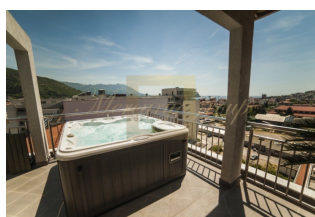

Этот потрясающий пентхаус расположен в самом сердце Будвы, является исключительной недвижимостью для тех, кто ищет роскошную жизнь с захватывающими видами. Квартира имеет просторную площадь 179 м² и расположена на 8-м этаже здания, предоставляя будущим жильцам потрясающий панорамный вид на город и Адриатическое море. Планировка пентхауса включает три благоустроенные спальни, гостиную и полностью оборудованную кухню. Гостиная просторная и светлая, в ней достаточно места для комфортного отдыха и отдыха. Есть также две просторные террасы, с которых открывается великолепный вид на окрестности. На большей из двух террас есть роскошное джакузи, где жители могут расслабиться и полюбоваться захватывающими дух пейзажами. Пентхаус полностью меблирован и готов к немедленному заселению. Элегантный и современный дизайн интерьера с высококачественной отделкой и вниманием к деталям. Квартира также оборудована отдельным лифтом, что обеспечивает удобный доступ для жильцов и их гостей. Недвижимость продается с дополнительным гаражом площадью 39 м², обеспечивающим достаточно места для парковки и хранения. Расположенный в шаговой доступности от магазинов, кафе, почты и автовокзала, этот пентхаус идеально подходит для тех, кто ищет удобное и комфортное проживание. Кроме того, квартира расположена всего в 780 метрах от моря, что делает ее идеальным местом для тех, кто любит пляж и водные развлечения. Независимо от того, ищете ли вы постоянное место жительства или дом для отдыха, этот пентхаус в Будве — исключительная недвижимость, предлагающая роскошь, комфорт и удобство.