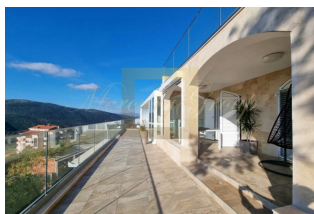

Продается двухэтажный дом с видом на море. Дом расположен в тихом районе недалеко от Будвы. Площадь дома 362 м², а площадь участка, на котором он расположен, 605 м². Планировка дома: просторная гостиная совмещенная с кухней и столовой, 5 спален, 4 ванные комнаты и 4 террасы. Кроме того, в доме есть 2 квартиры-студии с отдельными входами. Дом полностью укомплектован мебелью и техникой. В каждой комнате встроенный инверторный кондиционер. Дом имеет просторную террасу во дворе и 3 террасы на 2 этаже с видом на море и красивую природу. Нетронутая природа и близость моря представляют собой оазис свежего и чистого воздуха. Также во дворе есть детский бассейн. Имеется охраняемый гараж, а также парковка во дворе на 1-2 автомобиля в зависимости от автомобиля. Рядом с домом есть все необходимое: магазины, кафе, рестораны - а до ближайшего города Будва всего 4 км. Ближайший пляж находится всего в 1500 метрах.