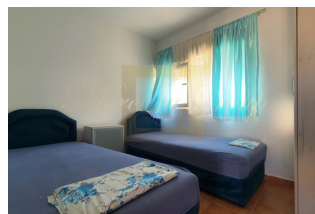

Продается двухуровневая квартира с пятью спальнями в Будве с панорамным видом на море и город. Здание расположено в тихом месте недалеко от моря. Квартира имеет площадь 160 м<sup>2</sup> и расположена на 4 этаже. Возможна оплата двумя или тремя частями. Планировка квартиры: Квартира двухуровневая, и каждый уровень представляет собой отдельную квартиру. На первом уровне есть общий коридор, из которого вы входите в обе квартиры. Первый уровень: гостиная совмещенная с кухней и столовой, две спальни, ванная комната и большая терраса с видом на горы. Второй уровень: гостиная, кухня со столовой, три спальни, ванная комната и большой балкон с видом на море и город. Перед зданием есть охраняемая парковка. В шаговой доступности от квартиры находятся магазины, кафе, рестораны, почта, автовокзал и все важные учреждения. Квартира находится всего в 1350 м от моря.