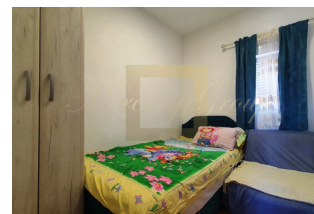

Продается двухуровневая квартира с пятью спальнями в Будве с панорамным видом на море и город. Здание расположено в тихом месте недалеко от моря. Квартира имеет площадь 160 м<sup>2</sup> и расположена на 4 этаже. Возможна оплата двумя или тремя частями. Планировка квартиры: Квартира двухуровневая, и каждый уровень представляет собой отдельную квартиру. На первом уровне есть общий коридор, из которого вы входите в обе квартиры. Первый уровень: гостиная совмещенная с кухней и столовой, две спальни, ванная комната и большая терраса с видом на горы. Второй уровень: гостиная, кухня со столовой, три спальни, ванная комната и большой балкон с видом на море и город. Перед зданием есть охраняемая парковка. В шаговой доступности от квартиры находятся магазины, кафе, рестораны, почта, автовокзал и все важные учреждения. Квартира находится всего в 1350 м от моря.