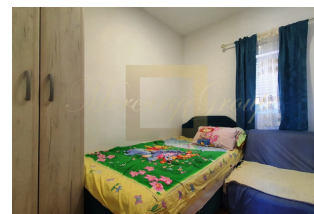

Дуплекс с панорамным видом на Будву и море

Черногория, Будванская ривьера

Цена:	€ 320 000
Тип объекта	Квартира
Количество комнат	5
Тип сделки	Продажа

Продается двухуровневая квартира с пятью спальнями в Будве с панорамным видом на море и город. Здание расположено в тихом месте недалеко от моря. Квартира имеет площадь 160 м2 и расположена на 4 этаже. Возможна оплата двумя или тремя частями. Планировка квартиры: Квартира двухуровневая, и каждый уровень представляет собой отдельную квартиру. На первом уровне есть общий коридор, из которого вы входите в обе квартиры. Первый уровень: гостиная совмещенная с кухней и столовой, две спальни, ванная комната и большая терраса с видом на горы. Второй уровень: гостиная, кухня со столовой, три спальни, ванная комната и большой балкон с видом на море и город. Перед зданием есть охраняемая парковка. В шаговой доступности от квартиры находятся магазины, кафе, рестораны, почта, автовокзал и все важные учреждения. Квартира находится всего в 1350 м от моря.