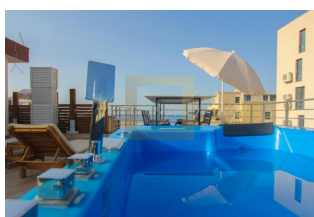

Продается пентхаус в Будве в тихом месте недалеко от моря. Квартира имеет площадь 70 м2 и расположена на 5 этаже. Планировка квартиры: гостиная со столовой, совмещенная с открытой кухней, две спальни, 2 ванные комнаты и просторный балкон. Квартира меблирована и оборудована, продается со всей мебелью. Квартира продается с эксклюзивным правом использования террасы на крыше, которая обеспечивается панорамным видом на море. Перед зданием и вокруг него есть парковка. В шаговой доступности от квартиры находятся магазины, кафе, и все другие важные учреждения. Квартира находится всего в 600 м от моря.