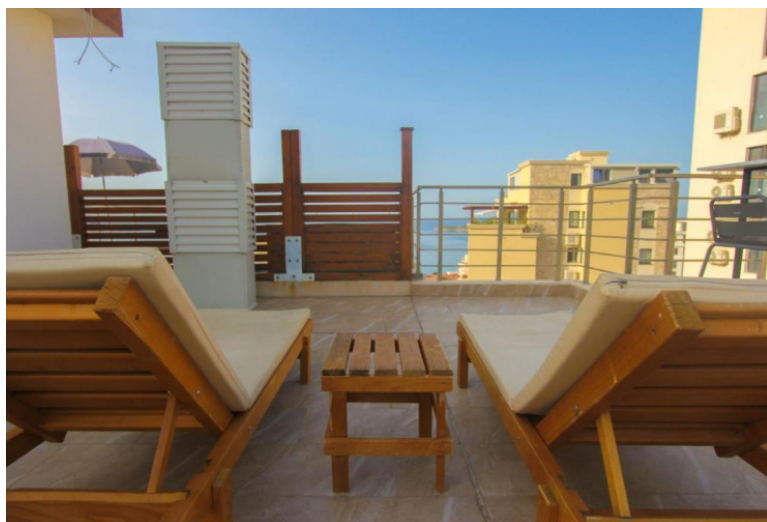

На продажу пентхаус в Бечичи с панорамным видом на море

Черногория, Будванская ривьера

Цена:	€ 390 000
Тип объекта	Квартира
Количество комнат	2
Тип сделки	Продажа