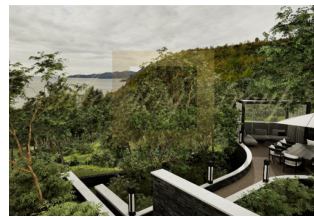

Продаются 4 таунхауса в комплексе в Режевичи, недалеко от Будвы. Откройте для себя превосходное расположение и изысканный архитектурный дизайн лучших новых объектов. Комплекс является воплощением комфорта и стиля, построенный и спроектированный настоящими профессионалами. Таунхаус состоит из 4 этажей и имеет 4 главные спальни, 2 гостиные, 2 кухни, 2 туалета. Все комнаты оборудованы кондиционерами, полы в спальнях - дубовый паркет, а в остальных комнатах - гранит. Ванные комнаты оборудованы сантехникой от самых известных производителей. Каждый таунхаус имеет собственный бассейн, просторный двор. Два парковочных места включены в стоимость таунхауса. Комплекс находится в 5 минутах езды от Свети Стефана и пляжа. Поездка до туристической столицы Будвы занимает 10 минут.