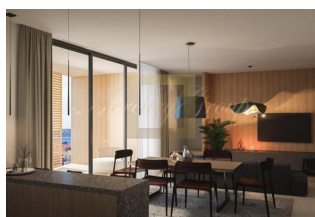

ID: HR-191-150129
WWW.MERCURYESTATE.COM
TEL./VIBER/WHATSAPP:
+ 37129642499

**Водице, красивая двухуровневая
квартира в стадии строительства,
A1-4**

Хорватия, Далмация

Цена:	€ 430 000
Тип объекта	Квартира
Рынок	Первичный
Год постройки	2024
Спальни	2
Количество комнат	2
Площадь	112 м ²
Тип сделки	Продажа

Водице, квартира A1-4 – двухэтажная квартира на первом и втором этажах, закрытая площадь 105,2 м². Состоит из прихожей, гостиной со столовой и кухней открытого плана, туалета и террасы на первом этаже, а также двух спален, двух ванных комнат и террасы на втором этаже. Имеется одно место на открытой парковке за дополнительную плату в размере 25 000 евро, включая НДС. Общая расчетная площадь НКП 110,30 м².

Резиденции типа А состоят из первого и двух этажей. В каждом из этих зданий будет по 11 квартир разной площади: от 59,41 м² до 117,26 м².

Другая информация по запросу.

Контактная информация:

Алина Мерца

GSM: + 37129642499