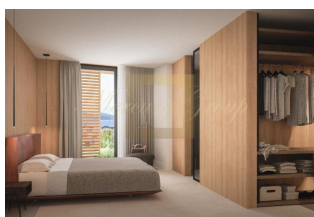

ID: HR-191-150129
WWW.MERCURYESTATE.COM
TEL./VIBER/WHATSAPP:
+ 37129642499

**Водице, красивая двухуровневая
квартира в стадии строительства,
A1-4**

Хорватия, Далмация

Цена:	€ 430 000
Тип объекта	Квартира
Рынок	Первичный
Год постройки	2024
Спальни	2
Количество комнат	2
Площадь	112 м ²
Тип сделки	Продажа

Водице, квартира A1-4 – двухэтажная квартира на первом и втором этажах, закрытая площадь 105,2 м². Состоит из прихожей, гостиной со столовой и кухней открытого плана, туалета и террасы на первом этаже, а также двух спален, двух ванных комнат и террасы на втором этаже. Имеется одно место на открытой парковке за дополнительную плату в размере 25 000 евро, включая НДС. Общая расчетная площадь НКП 110,30 м².

Резиденции типа А состоят из первого и двух этажей. В каждом из этих зданий будет по 11 квартир разной площади: от 59,41 м² до 117,26 м².

Другая информация по запросу.

Контактная информация:

Алина Мерца

GSM: + 37129642499