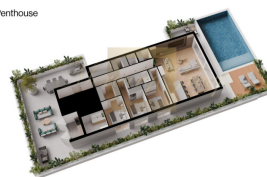

**Сплит, Меде - роскошный пентхаус
 с частным бассейном**

Хорватия, Далмация

Цена:	€ 3 000 000
Тип объекта	Квартира
Рынок	Первичный
Год постройки	2025
Спальни	3
Количество комнат	3
Площадь	192 м ²
Тип сделки	Продажа

pent 16
n1
m Penthouse

pent 16
n2
m Penthouse

Сплит, Меде - элитный новострой в элитном месте, всего в ста метрах от моря.

В здании семь этажей, всего 16 квартир, соединенных лифтом и внутренней лестницей.

Пентхаус S16

Он расположен на надстройке здания и отличается прекрасным панорамным видом на море, большими террасами и собственным бассейном площадью 41,2 м². Закрытая часть квартиры площадью 118,57 м² состоит из кухни открытой планировки, столовой и гостиной (50,43 м²), прихожей, туалета, двух ванных комнат, кладовой, машинного отделения и трех спален. Экстерьер квартиры состоит из крытой террасы 49,4 м², большой террасы 114,44 м², барбекю и бассейна.