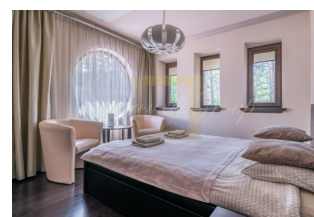

Прекрасный семейный дом с современной планировкой в Юрмале!

В нём 11 комнат:

- 6 спален,
- 6 санузлов,
- 4 ванные комнаты,
- бильярдная-библиотека с камином,
- кабинет,
- гостиная американского типа с большим камином и окнами 7 м с выходом на террасу, соединена со столовой,
- просторная кухня,
- зимний сад с террасой,
- бассейн с джакузи и баней.

Полная отделка, пластиковые стеклопакеты, встроенные шкафы. Полностью меблирован эксклюзивной мебелью и современной бытовой техникой. Дизайнерский проект в стиле art-deco. Отделка мозаика, император. Лепнина. Лестница и двери из массива ясеня. Сантехника Villeroy&Voch.

Свяжитесь с нами для получения подробной информации по данному предложению!

Шикарный особняк в Юмале! Находится в сосновом лесу, в 3-х кварталах от моря. Недвижимость расположена между станциями Дзинтари и Булдури. В пешей доступности пляж, рестораны, продуктовые магазинчики, Ливу аквапарк, рестораны и т.д. Дом построен в 2014 году из кирпича. Глиняная черепица. Утеплён каменной ватой. Своя вода, канализация, отопление (гранульный котёл). Тёплые полы, вентсистема с рекуператорами. Сигнализация, сателит, интернет.