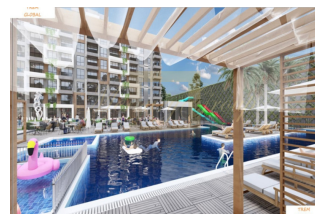

Проект был разработан, чтобы позволить вам использовать все средства и возможности города и сделать вашу жизнь проще. В центре внимания Проект - современная роскошь и городской образ жизни. С одной стороны, он создает для вас уникальный мир, а с другой приносит городскую жизнь прямо у вас на пороге. Проект состоит из 2 жилых блоков и 1 коммерческого блока.

Если вы хотите оставить позади стресс повседневной жизни и расслабиться, вы можете воспользоваться бассейном на 15 этаже с панорамным видом на Стамбул, фитнес-центром и кафе. Проект предлагает вам исключительную жилую среду, используя все преимущества и возможности города.

Оставьте позади захватывающую мысль о длительных поездках, которая автоматически возникает в загруженной городской жизни. Проект предлагает вам доступ ко всем красотах Стамбула благодаря особому расположению. Проект всего в 5 минутах от Левента и Меджидиекёй. Кроме того, вы почувствуете ритм жизни с новой станцией метро, которая будет введена в эксплуатацию к концу 2017 года, чтобы сократить расстояние между Меджидиекёем и Махмутбей до 20 минут и по соседству с торговым центром Axis.

Контактная информация:

Тамара Никифорова
GSM: +37120208819
(Viber, WatsApp)
E-mail: tamara@mgroup.lv