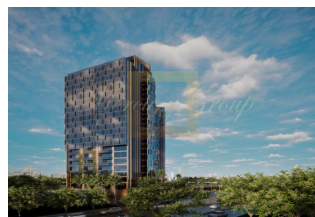

Проект был разработан, чтобы позволить вам использовать все средства и возможности города и сделать вашу жизнь проще. В центре внимания Проект - современная роскошь и городской образ жизни. С одной стороны, он создает для вас уникальный мир, а с другой приносит городскую жизнь прямо у вас на пороге. Проект состоит из 2 жилых блоков и 1 коммерческого блока.

Если вы хотите оставить позади стресс повседневной жизни и расслабиться, вы можете воспользоваться бассейном на 15 этаже с панорамным видом на Стамбул, фитнес-центром и кафе. Проект предлагает вам исключительную жилую среду, используя все преимущества и возможности города.