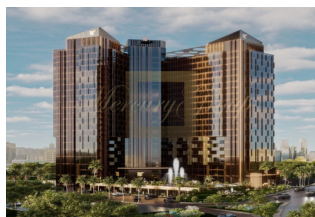

Проект был разработан, чтобы позволить вам использовать все средства и возможности города и сделать вашу жизнь проще. В центре внимания Проект - современная роскошь и городской образ жизни. С одной стороны, он создает для вас уникальный мир, а с другой приносит городскую жизнь прямо у вас на пороге. Проект состоит из 2 жилых блоков и 1 коммерческого блока.

Если вы хотите оставить позади стресс повседневной жизни и расслабиться, вы можете воспользоваться бассейном на 15 этаже с панорамным видом на Стамбул, фитнес-центром и кафе. Проект предлагает вам исключительную жилую среду, используя все преимущества и возможности города.