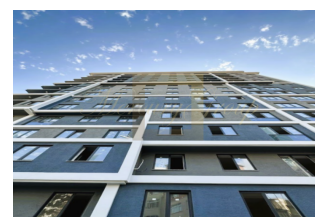

Проект был разработан, чтобы позволить вам использовать все средства и возможности города и сделать вашу жизнь проще. В центре внимания Проект - современная роскошь и городской образ жизни. С одной стороны, он создает для вас уникальный мир, а с другой приносит городскую жизнь прямо у вас на пороге. Проект состоит из 2 жилых блоков и 1 коммерческого блока.

Если вы хотите оставить позади стресс повседневной жизни и расслабиться, вы можете воспользоваться бассейном на 15 этаже с панорамным видом на Стамбул, фитнес-центром и кафе. Проект предлагает вам исключительную жилую среду, используя все преимущества и возможности города.