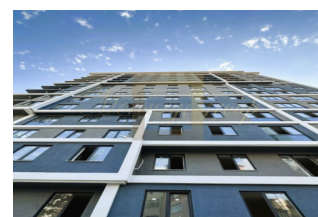

Проект был разработан, чтобы позволить вам использовать все средства и возможности города и сделать вашу жизнь проще. В центре внимания Проект - современная роскошь и городской образ жизни. С одной стороны, он создает для вас уникальный мир, а с другой приносит городскую жизнь прямо у вас на пороге. Проект состоит из 2 жилых блоков и 1 коммерческого блока.

Если вы хотите оставить позади стресс повседневной жизни и расслабиться, вы можете воспользоваться бассейном на 15 этаже с панорамным видом на Стамбул, фитнес-центром и кафе. Проект предлагает вам исключительную жилую среду, используя все преимущества и возможности города.