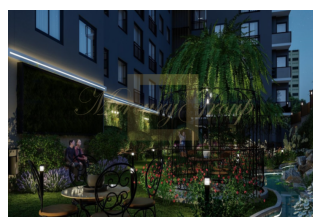

Проект был разработан, чтобы позволить вам использовать все средства и возможности города и сделать вашу жизнь проще. В центре внимания Проект - современная роскошь и городской образ жизни. С одной стороны, он создает для вас уникальный мир, а с другой приносит городскую жизнь прямо у вас на пороге. Проект состоит из 2 жилых блоков и 1 коммерческого блока.

Если вы хотите оставить позади стресс повседневной жизни и расслабиться, вы можете воспользоваться бассейном на 15 этаже с панорамным видом на Стамбул, фитнес-центром и кафе. Проект предлагает вам исключительную жилую среду, используя все преимущества и возможности города.