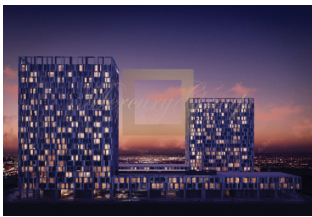

Проект был разработан, чтобы позволить вам использовать все средства и возможности города и сделать вашу жизнь проще. В центре внимания Проект - современная роскошь и городской образ жизни. С одной стороны, он создает для вас уникальный мир, а с другой приносит городскую жизнь прямо у вас на пороге. Проект состоит из 2 жилых блоков и 1 коммерческого блока.

Если вы хотите оставить позади стресс повседневной жизни и расслабиться, вы можете воспользоваться бассейном на 15 этаже с панорамным видом на Стамбул, фитнес-центром и кафе. Проект предлагает вам исключительную жилую среду, используя все преимущества и возможности города.