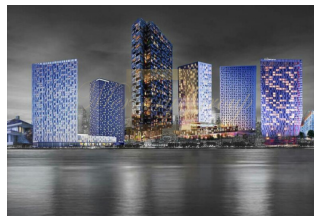

Проект был разработан, чтобы позволить вам использовать все средства и возможности города и сделать вашу жизнь проще. В центре внимания Проект - современная роскошь и городской образ жизни. С одной стороны, он создает для вас уникальный мир, а с другой приносит городскую жизнь прямо у вас на пороге. Проект состоит из 2 жилых блоков и 1 коммерческого блока.

Если вы хотите оставить позади стресс повседневной жизни и расслабиться, вы можете воспользоваться бассейном на 15 этаже с панорамным видом на Стамбул, фитнес-центром и кафе. Проект предлагает вам исключительную жилую среду, используя все преимущества и возможности города.

Оставьте позади захватывающую мысль о длительных поездках, которая автоматически возникает в загруженной городской жизни. Проект предлагает вам доступ ко всем красотах Стамбула благодаря особому расположению. Проект всего в 5 минутах от Левента и Меджидиекёй. Кроме того, вы почувствуете ритм жизни с новой станцией метро, которая будет введена в эксплуатацию к концу 2017 года, чтобы сократить расстояние между Меджидиекёем и Махмутбей до 20 минут и по соседству с торговым центром Axis.