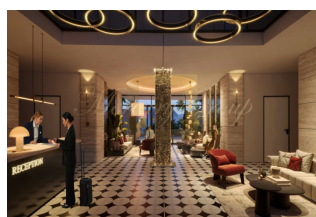

Проект был разработан, чтобы позволить вам использовать все средства и возможности города и сделать вашу жизнь проще. В центре внимания Проект - современная роскошь и городской образ жизни. С одной стороны, он создает для вас уникальный мир, а с другой приносит городскую жизнь прямо у вас на пороге. Проект состоит из 2 жилых блоков и 1 коммерческого блока.

Если вы хотите оставить позади стресс повседневной жизни и расслабиться, вы можете воспользоваться бассейном на 15 этаже с панорамным видом на Стамбул, фитнес-центром и кафе. Проект предлагает вам исключительную жилую среду, используя все преимущества и возможности города.