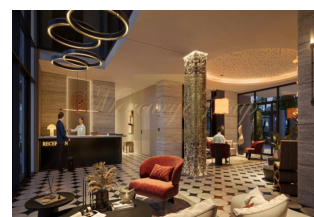

Проект был разработан, чтобы позволить вам использовать все средства и возможности города и сделать вашу жизнь проще. В центре внимания Проект - современная роскошь и городской образ жизни. С одной стороны, он создает для вас уникальный мир, а с другой приносит городскую жизнь прямо у вас на пороге. Проект состоит из 2 жилых блоков и 1 коммерческого блока.

Если вы хотите оставить позади стресс повседневной жизни и расслабиться, вы можете воспользоваться бассейном на 15 этаже с панорамным видом на Стамбул, фитнес-центром и кафе. Проект предлагает вам исключительную жилую среду, используя все преимущества и возможности города.