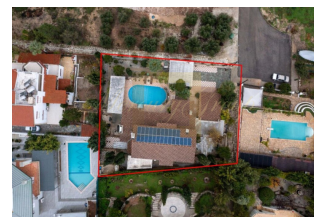

ID: CY-35-1-148538
WWW.MERCURYESTATE.COM
TEL./VIBER/WHATSAPP:
+37127788866

Продается 1-этажный коттедж площадью 283 кв

Кипр, Пафос

Цена:	€ 590 000
Тип объекта	Дом
Площадь	283 м ²
Тип сделки	Продажа

Продается 1-этажный коттедж площадью 283 кв.м В Пафосе.