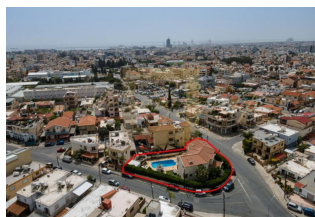

ID: CY-35-1-148537  
WWW.MERCURYESTATE.COM  
TEL./VIBER/WHATSAPP:  
+37127788866

**Продается 1-этажный коттедж  
площадью 290 кв**

*Кипр, Лимассол*

<b>Цена:</b>	<b>€ 650 000</b>
<b>Тип объекта</b>	Дом
<b>Площадь</b>	290 м <sup>2</sup>
<b>Тип сделки</b>	Продажа