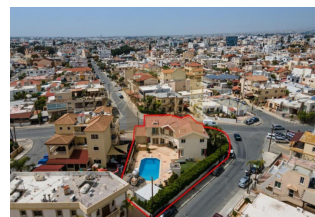

ID: CY-35-1-148537
WWW.MERCURYESTATE.COM
TEL./VIBER/WHATSAPP:
+37127788866

**Продается 1-этажный коттедж
площадью 290 кв**

Кипр, Лимассол

Цена:	€ 650 000
Тип объекта	Дом
Площадь	290 м ²
Тип сделки	Продажа