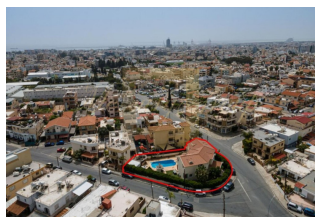

ID: CY-35-1-148537
WWW.MERCURYESTATE.COM
TEL./VIBER/WHATSAPP:
+37127788866

**Продается 1-этажный коттедж
площадью 290 кв**

Кипр, Лимассол

Цена:	€ 650 000
Тип объекта	Дом
Площадь	290 м ²
Тип сделки	Продажа