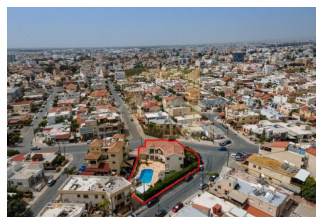

ID: CY-35-1-148537  
WWW.MERCURYESTATE.COM  
TEL./VIBER/WHATSAPP:  
+37127788866

**Продается 1-этажный коттедж  
площадью 290 кв**

*Кипр, Лимассол*

<b>Цена:</b>	<b>€ 650 000</b>
<b>Тип объекта</b>	Дом
<b>Площадь</b>	290 м <sup>2</sup>
<b>Тип сделки</b>	Продажа