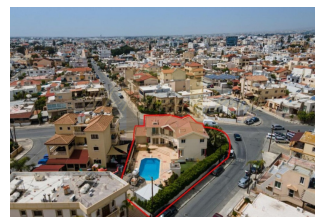

ID: CY-35-1-148537  
WWW.MERCURYESTATE.COM  
TEL./VIBER/WHATSAPP:  
+37127788866

**Продается 1-этажный коттедж  
площадью 290 кв**

*Кипр, Лимассол*

<b>Цена:</b>	<b>€ 650 000</b>
<b>Тип объекта</b>	Дом
<b>Площадь</b>	290 м <sup>2</sup>
<b>Тип сделки</b>	Продажа