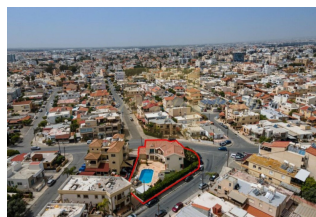

ID: CY-35-1-148537
WWW.MERCURYESTATE.COM
TEL./VIBER/WHATSAPP:
+37127788866

**Продается 1-этажный коттедж
площадью 290 кв**

Кипр, Лимассол

Цена:	€ 650 000
Тип объекта	Дом
Площадь	290 м ²
Тип сделки	Продажа