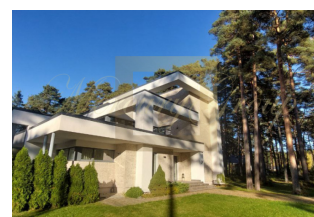

ID: LV-148071
WWW.MERCURYESTATE.COM
TEL./VIBER/WHATSAPP:
+37125772705

Шикарный семейный дом в Юрмале

Латвия, Юрмала и район

Цена:	€ 945 000
Тип объекта	Дом
Тип здания	Частный дом
Количество комнат	9
Площадь земли	3800 м ²
Площадь	720 м ²
Тип сделки	Продажа

Особняк в тихом месте в Юрмале, между морем и рекой Лиелупе, тихое и уютное расположение. Дом находится на большой территории окруженной сосновым лесом.

Это уникальный по своему стилю, новый, просторный, светлый, трехэтажный частный дом с с баней.

Площадь жилого дома 520 кв. м. + просторная терраса площадью 118 кв. м.
Площадь бани 51 кв. м. с террасой 20, 4 кв. м.

Особняк состоит из 9 комнат, с ухоженным 3757 кв. м. просторным земельным участком у дома. Дом построен из высококачественных материалов, в современном стиле, на первом этаже находится гостиная (высота потолков 4, 2 м), кухня с обеденной зоной, просторный коридор, прихожая, гостевой санузел и основная спальня с гардеробом и ванной комнатой, кабинетом и винным погребом. На втором этаже дома расположены 4 спальни, терраса и две ваннные комнаты. На третьем этаже расположена просторная комната студийного типа с выходом на террасу.

Гараж на две машины.

В интерьере дома использованы отделочные материалы высокого класса, мраморное покрытие пола, дом и баня оснащены системой газового отопления. Дом очень экономичен и прост в обслуживании.