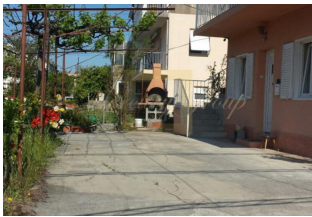

Сплит, Шине, дом с большим потенциалом

Хорватия, Далмация

Цена:	€ 470 000
Тип объекта	Дом
Рынок	Первичный
Год постройки	1969
Спальни	5
Количество комнат	5
Площадь земли	287 м ²
Площадь	158 м ²
Тип сделки	Продажа

Недалеко от лагеря в Стобрече, в районе Шина, находится очень доступный семейный дом с садом. Дом двухквартирный, расположен на южной стороне. Он состоит из первого этажа с двухкомнатной квартирой, кухни со столовой, гостиной, спальни, небольшого коридора, ванной комнаты, а снаружи можно попасть в инструментальную комнату и кладовую. На первом этаже, который отделен внешней лестницей, находится трехкомнатная квартира, гостиная, две спальни, кухня со столовой, ванная комната. На большую террасу есть выход снаружи, и с нее открывается прекрасный вид на Стобреч, Строжанац и море. При модернизации его можно превратить в мансардную квартиру площадью 79 м² или, как того требует энергетический сертификат, установить солнечные батареи. Дом огорожен, двор забетонирован (169 м²), есть возможность как минимум четырех парковочных мест и есть домик для барбекю. Ниже находится таверна площадью 16 м², которую, помимо прочего, можно переоборудовать в квартиру. Со двора лестница ведет в сад с цитрусовыми площадью 118 м². Здание имеет отличный потенциал для туристической сдачи в аренду. В непосредственной близости находится детский сад, начальная школа, пекарня, рынок, парикмахерская, поликлиника, городской автовокзал, аптека, пляж... Мы в вашем распоряжении по любым дополнительным вопросам.