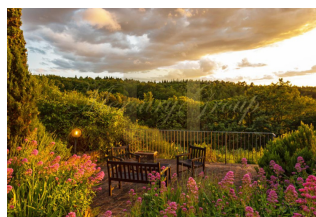

Недвижимость расположена недалеко от Кастельфальфи, Монтайоне.

Комплекс разделен на 3 блока:

Агро-отель: 470 кв.м.

Вилла: 550 кв.м.

Ресторан: 450 кв.м.

Все помещения были тщательно отреставрированы, что вернуло деревенским зданиям их первоначальную красоту. В отеле 14 квартир, все меблированы в стиле классических тосканских фермерских домов. В апартаментах есть спальни с отдельными ванными комнатами, традиционные каменные кухни с печами и каминами, духовками, посудомоечными машинами, гостиные с мебелью в тосканском стиле, креслами, спутниковым телевидением и Wi-Fi. Каждые апартаменты имеют отдельный вход и сад или террасу для эксклюзивного использования, оборудованную принадлежностями для барбекю, столами и стульями под беседками, а также шезлонгами для отдыха. В зоне бассейна у каждого апартамента также есть собственная зарезервированная беседка со стульями и шезлонгами для эксклюзивного использования.

Кастельфальфи — тосканская локация, известная своей красотой и историей. Сегодня здесь есть такие развлечения, как знаменитый гольф-клуб Castelfalfi, парк приключений Castelfalfi, винные туры, кулинарные впечатления в знаменитых ресторанах, отмеченных звездами, и экскурсии на лоне природы.