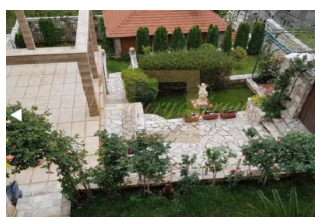

**Элитная вилла в Бечичи Ивановичи, над отелем Splendid.**

*Черногория, Будванская ривьера*

<b>Цена:</b>	<b>€ 1 500 000</b>
<b>Тип объекта</b>	Дом
<b>Тип здания</b>	Частный дом
<b>Рынок</b>	Вторичный
<b>Площадь земли</b>	950 м <sup>2</sup>
<b>Площадь</b>	460 м <sup>2</sup>
<b>Тип сделки</b>	Продажа

Элитная вилла в Бечичи Ивановичи, над отелем Splendid.

Дом расположен на 950 м<sup>2</sup> земли и имеет 3 уровня с двумя отдельными входами/выходами и местом для хранения яхты.

Из всех окон открывается панорамный вид на море, отделка люкс - мрамор снаружи и внутри, перила выполнены из нержавеющей стали.

На территории закрытая беседка с мангалом, камином и летней кухней .

Весь дом оснащён подогревом полов, централизованным водопроводом+канализацией, солнечными батареями .

Вся территория ухожена и засажена деревьями и цветами.