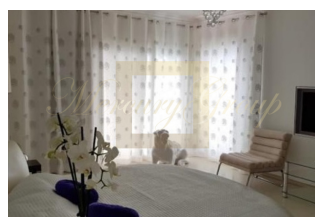

Элитная вилла в Бечичи Ивановичи, над отелем Splendid.

Дом расположен на 950 м<sup>2</sup> земли и имеет 3 уровня с двумя отдельными входами/выходами и местом для хранения яхты.

Из всех окон открывается панорамный вид на море, отделка люкс - мрамор снаружи и внутри, перила выполнены из нержавеющей стали.

Проведён интернет +телевидение .

Дополнительные фото и информация по индивидуальному запросу

Окна: метало-пластик

Полы: Керамогранит

В наличии: балкон, терраса, гараж, кондиционер, большой внутренний бассейн и джакузи, полностью меблированный, кухонная мебель, кладовая, теплый пол, камин, парковка в гараже, централ