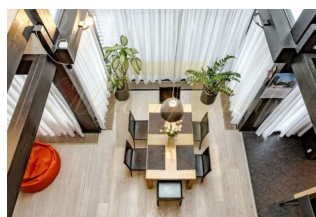

Долгосрочная аренда современного дома в Юрмале

Латвия, Юрмала и район

Цена:	€ 3 500
Тип объекта	Дом
Тип здания	Частный дом
Количество комнат	3
Площадь земли	800 м ²
Площадь	0 м ²
Тип сделки	Аренда

Предлагаем в долгосрочную аренду современный частный дом. Дом расположен в дюнной зоне, на закрытой территории частных домов. Интерьер выполнен в стиле минимализма, большие панорамные окна с великолепным видом на озелененную территорию и панорамный вид на море через сосновый бор и дюну, просторные, объёмные, светлые помещения комнат, качественные отделочные материалы, террасы.

В доме предусмотрена просторная зона для гостей (кухня, гостиная, столовая), 2 спальни.

Летом на море работает пляжный лаунж - Ķaika Family Beach, который предлагает развлечения для самых маленьких членов семьи, прокат шезлонгов и полотенец, в трех минутах расположена известная в Юрмале кондитерская Madam Brioš.