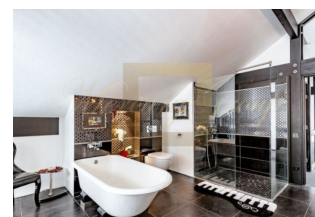

Долгосрочная аренда современного дома в Юрмале

Латвия, Юрмала и район

Цена:	€ 3 500
Тип объекта	Дом
Тип здания	Частный дом
Количество комнат	3
Площадь земли	800 м ²
Площадь	0 м ²
Тип сделки	Аренда

Предлагаем в долгосрочную аренду современный частный дом. Дом расположен в дюнной зоне, на закрытой территории частных домов. Интерьер выполнен в стиле минимализма, большие панорамные окна с великолепным видом на озелененную территорию и панорамный вид на море через сосновый бор и дюну, просторные, объёмные, светлые помещения комнат, качественные отделочные материалы, террасы.