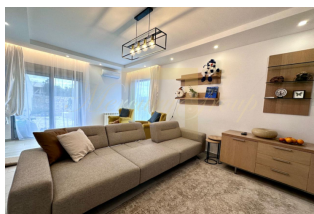

Дизайнерский дом в Кривоцие

Черногория, Будванская ривьера

Цена:	€ 420 000
Тип объекта	Дом
Количество комнат	5
Площадь земли	1000 м ²
Площадь	200 м ²
Тип сделки	Продажа

Двухэтажный дизайнерский дом площадью 200 м² в живописном и уединенном месте в Кривоцие. В доме расположены гостиная, отдельная кухня, обеденная зона, санузел, три спальни с балконами и три ванные комнаты. В доме сделан качественный, дорогой ремонт с современной мебелью и техникой; во всех комнатах установлены сплит-системы кондиционирования, камин в гостиной и бойлеры в ванных комнатах. Дом имеет большую придомовую территорию с барбекю-зоной и замечательным ландшафтным дизайном. С террасы и балконов открывается панорамный вид на горы. Это прекрасное предложение как для постоянного проживания, так и для отдыха.