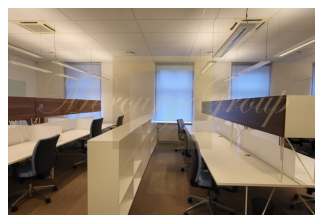

Предлагаем на продажу уникальное домовладение в районе Посольств Риги! Идеальное расположение напротив парка Кронвальда в окружении зданий югенд стиля, воплощение роскоши и комфорта в самом престижном месте города. Рядом расположены здания посольств, офисы престижных компаний, множество ресторанов и кафе. Удобный доступ к общественному транспорту и всей инфраструктуре города делают это место идеальным для Вашего бизнеса.

Здание полностью реконструировано в 2016 году, специально адаптировано под потребности бизнеса с дизайном и мебелью от ведущей компании IMAGEHOUSE. Идеально подойдет для использования под офиса банка, финансовых учреждений, юридических или страховых компаний и другого типа бизнеса.

Часть помещений можно сдавать в аренду под коммерческие офисы нескольким компаниям, за счет отличного расположения такая аренда будет пользоваться большим спросом.

В здании 5 этажей:

1ый этаж - Помещения адаптированные для встречи с клиентами - комнаты для переговоров, кабинеты.

2ой этаж - Помещения открытого типа для работы;

3ий этаж и 4ый этаж - элитные кабинеты и комнаты для переговоров;

5ый этаж - Помещения открытого типа для работы;

Нулевой этаж - лаунж зона и комната отдыха.

Туалеты расположены на каждом из этажей, есть лифт.

Парковка на 20 машин во дворе.

Коммуникации :