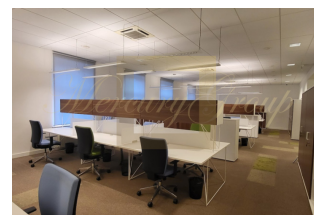

Предлагаем на продажу уникальное домовладение в районе Посольств Риги! Идеальное расположение напротив парка Кронвальда в окружении зданий югенд стиля, воплощение роскоши и комфорта в самом престижном месте города. Рядом расположены здания посольств, офисы престижных компаний, множество ресторанов и кафе. Удобный доступ к общественному транспорту и всей инфраструктуре города делают это место идеальным для Вашего бизнеса.

Здание полностью реконструировано в 2016 году, специально адаптировано под потребности бизнеса с дизайном и мебелью от ведущей компании IMAGEHOUSE. Идеально подойдет для использования под офиса банка, финансовых учреждений, юридических или страховых компаний и другого типа бизнеса.

Часть помещений можно сдавать в аренду под коммерческие офисы нескольким компаниям, за счет отличного расположения такая аренда будет пользоваться большим спросом.

В здании 5 этажей:

1ый этаж - Помещения адаптированные для встречи с клиентами - комнаты для переговоров, кабинеты.

2ой этаж - Помещения открытого типа для работы;

3ий этаж и 4ый этаж - элитные кабинеты и комнаты для переговоров;

5ый этаж - Помещения открытого типа для работы;

Нулевой этаж - лаунж зона и комната отдыха.

Туалеты расположены на каждом из этажей, есть лифт.

Парковка на 20 машин во дворе.

Коммуникации :