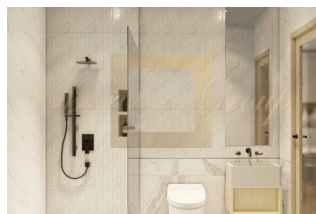

**Апартаменты с 2 спальнями в
районе Най Харн**

Таиланд, Пхукет

Цена:	€ 200 000
Тип объекта	Квартира
Тип здания	Новый проект
Рынок	Первичный
Квартал сдачи в эксплуатацию	3-й квартал
Год сдачи в эксплуатацию	2026
Спальни	2
Количество комнат	2
Площадь	59,43 м ²
Тип сделки	Продажа