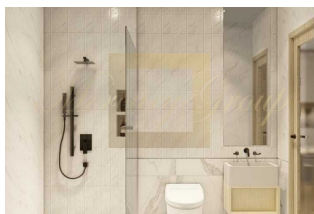

**Апартаменты с 2 спальнями в
районе Най Харн**

Таиланд, Пхукет

Цена:	€ 200 000
Тип объекта	Квартира
Тип здания	Новый проект
Рынок	Первичный
Квартал сдачи в эксплуатацию	3-й квартал
Год сдачи в эксплуатацию	2026
Спальни	2
Количество комнат	2
Площадь	59,43 м ²
Тип сделки	Продажа