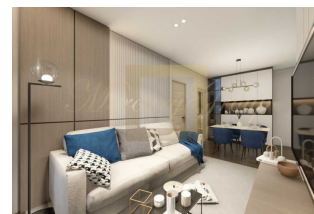

**Апартаменты с 2 спальнями в
районе Най Харн**

Таиланд, Пхукет

Цена:	€ 200 000
Тип объекта	Квартира
Тип здания	Новый проект
Рынок	Первичный
Квартал сдачи в эксплуатацию	3-й квартал
Год сдачи в эксплуатацию	2026
Спальни	2
Количество комнат	2
Площадь	59,77 м ²
Тип сделки	Продажа

Апартаменты с 2 спальнями расположены в прекрасном месте на Пхукете, всего в нескольких шагах от двух прекрасных пляжей - Найхарн и Раваи. Здесь вы найдете идеальное сочетание уюта, изысканности и удобства с природной красотой.