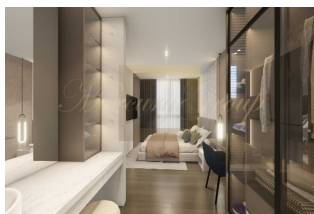

Апартаменты с 2 спальнями в районе Най Харн

Таиланд, Пхукет

Цена:	€ 200 000
Тип объекта	Квартира
Тип здания	Новый проект
Рынок	Первичный
Квартал сдачи в эксплуатацию	3-й квартал
Год сдачи в эксплуатацию	2026
Спальни	2
Количество комнат	2
Площадь	59.8 м ²
Тип сделки	Продажа

Апартаменты с 2 спальнями расположены в прекрасном месте на Пхукете, всего в нескольких шагах от двух прекрасных пляжей - Найхарн и Раваи. Здесь вы найдете идеальное сочетание уюта, изысканности и удобства с природной красотой.